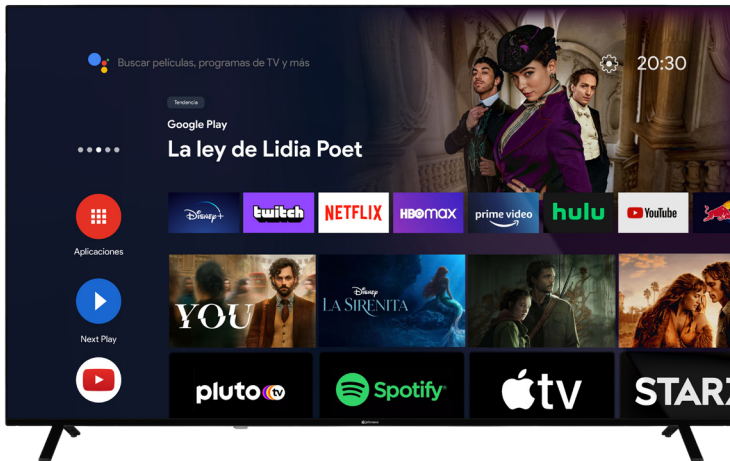

## SERIE CORONA QLED - J75Q